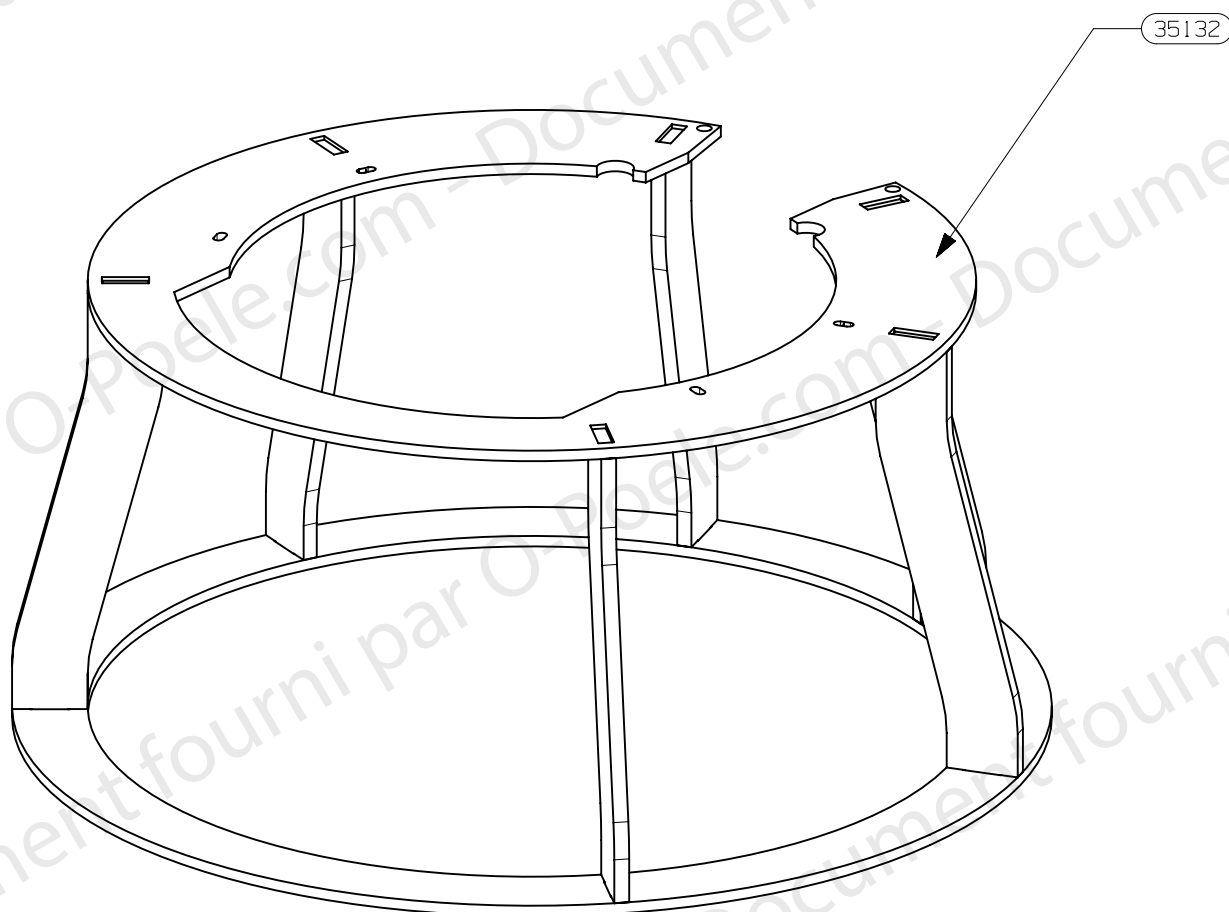

**RICHARD
LE DROFF**

Le feu a une âme

ENSEMBLE SOUDE SOCLE HAUT
POELE VANIER

EDITION 19/09/12