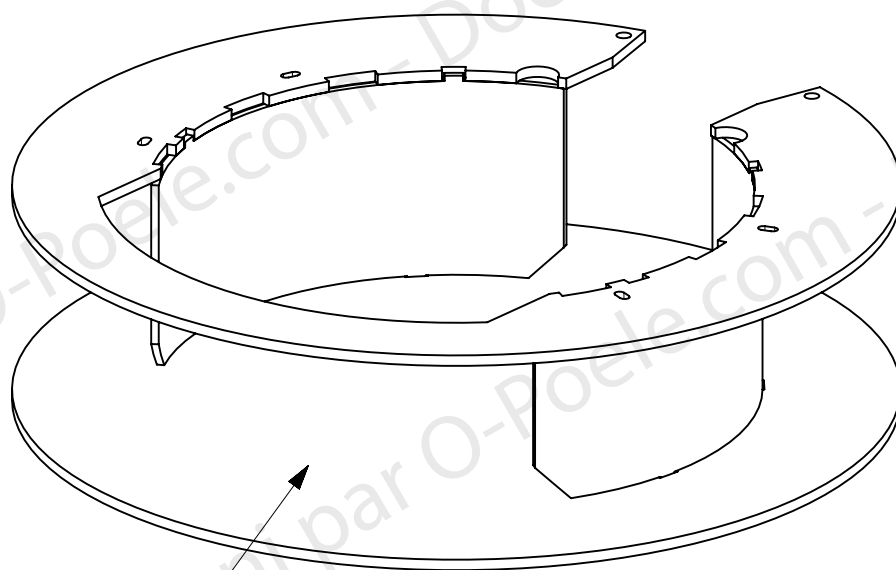

**RICHARD
LE DROFF**

Le feu a une âme

ENSEMBLE SOUDE SOCLE BAS
POELE VANIER

EDITION 19/09/12

35136