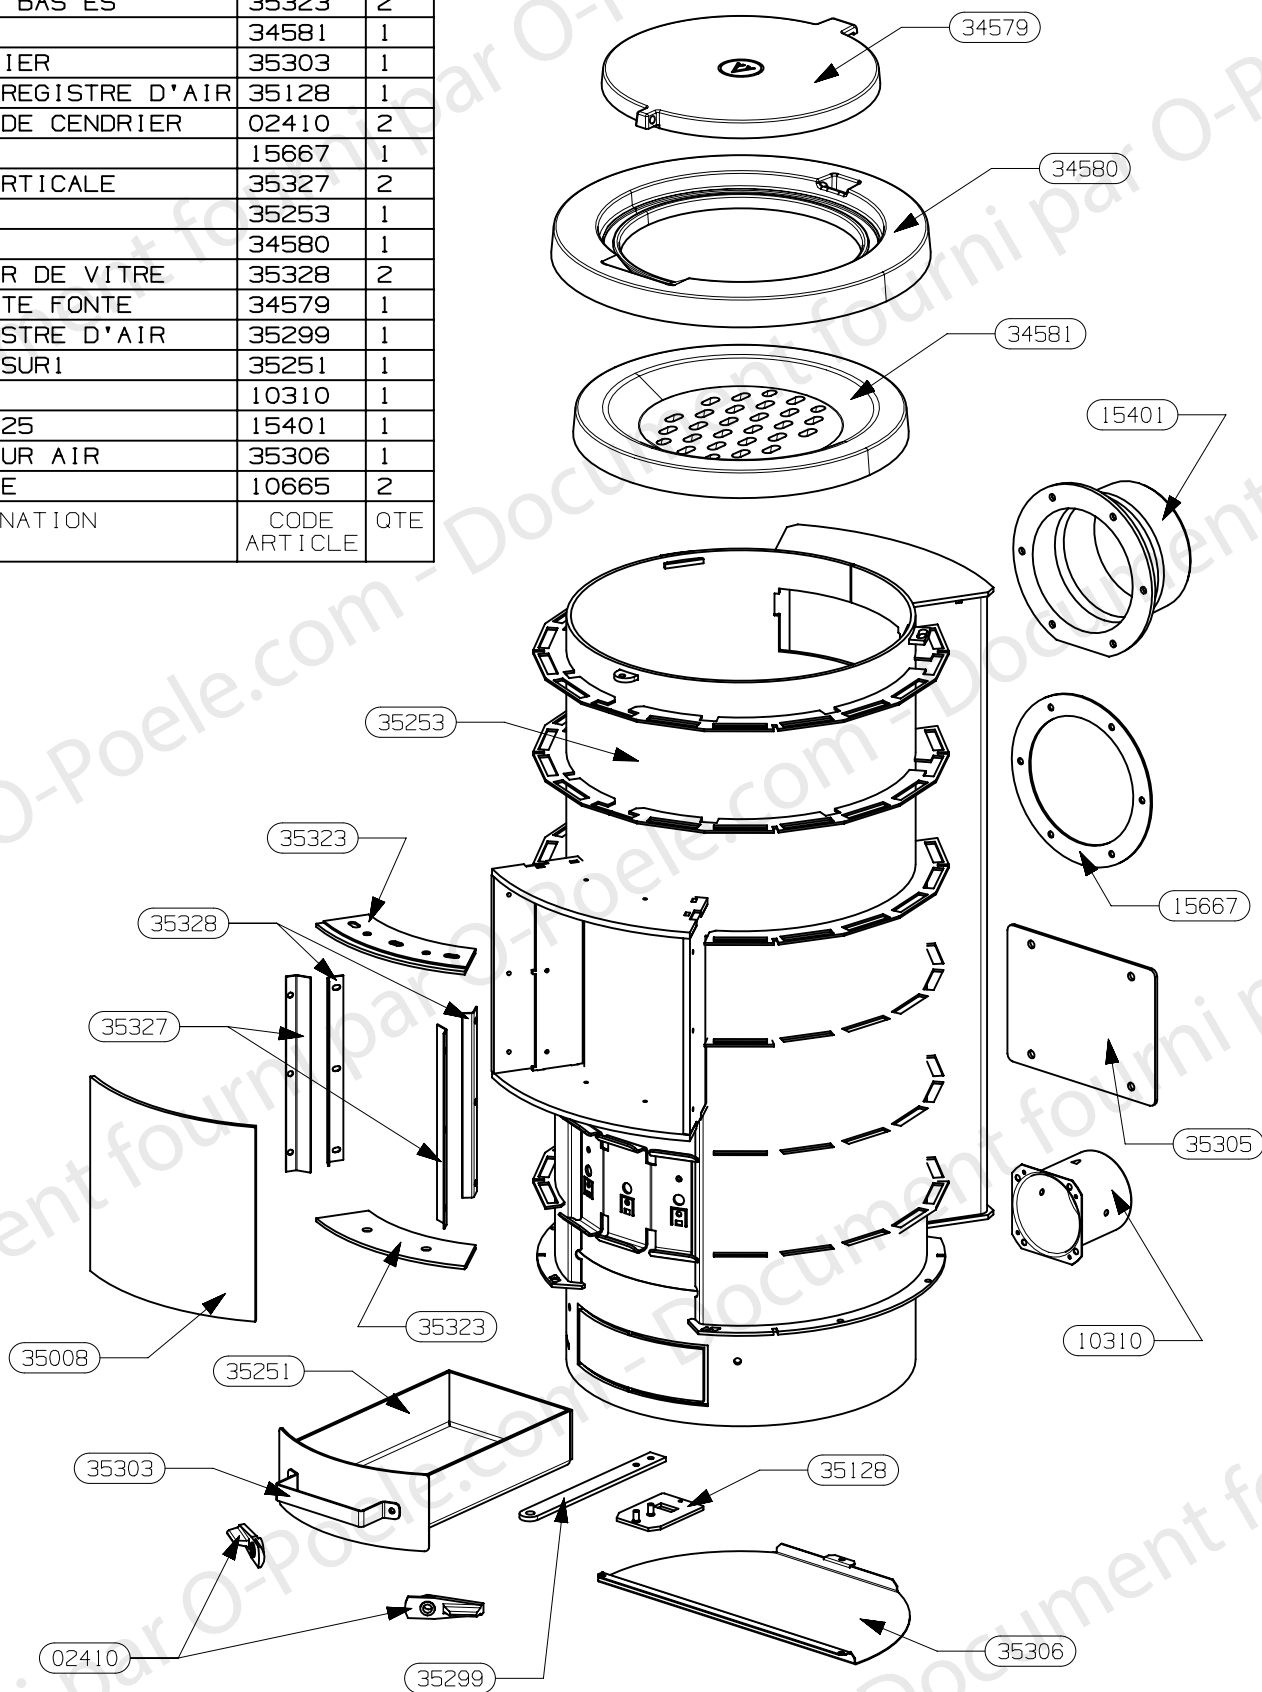

**RICHARD
LE DROFF**

Le feu a une âme

**ENSEMBLE MONTE CORPS DE CHAUFFE
POELE VANIER**

EDITION 11/09/12

VITRE BOMBEE FSUR1	35008	1
TRAPPE DE RAMONAGE	35305	1
SUPPORT JOINT BAS ES	35323	2
SOLE FSU R1	34581	1
POIGNEE CENDRIER	35303	1
PLAQUETTE DE REGISTRE D'AIR	35128	1
LOQUET PORTE DE CENDRIER	02410	2
JOINT DE BUSE	15667	1
FIXE JOINT VERTICALE	35327	2
ES CDC	35253	1
DESSUS FSU R1	34580	1
DEFLECTEUR AIR DE VITRE	35328	2
COUVERCLE PORTE FONTE	34579	1
COMMANDE REGISTRE D'AIR	35299	1
CENDRIER ES FSUR1	35251	1
BUSE DIAM.75	10310	1
BUSE D. 120/125	15401	1
BOITE DIFFUSEUR AIR	35306	1
AXE DE POIGNEE	10665	2
DESIGNATION	CODE ARTICLE	QTE